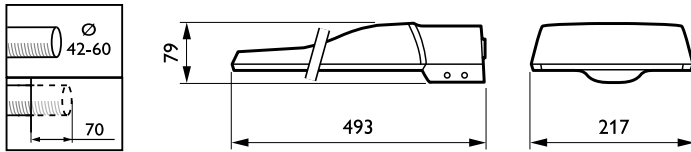

CoreLine Malaga LED

Mittapiirros

CoreLine Malaga LED BRP101/102