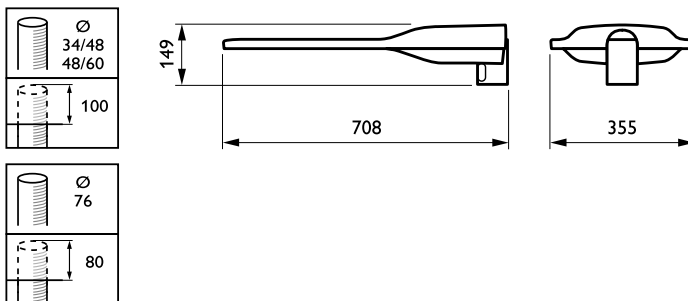

Hyväksyntä ja käyttökohteet

IP-luokka	IP66 [Pölytiivis, suojaus vesisuihkulta]
Mek. iskun suojauskoodi	IK08 [5 J ilkvaltasuojaus]

Syöksyjännitesuojaus (yhteis-/eromuotoinen)	Philips standard surge protection level kV

Suorituskyky alussa (IEC-yhteensopiva)

Valovirta alussa	5645 lm
Valovuotoleranssi	+/-7%
LED-valaisimen tehokkuus alussa	115 lm/W
Alun vast. värilämpötila	4000 K
Alun Värintoistoindeksi	70
Alkukromaattisuus	(0.380, 0.380) SDCM <5
Ottoteho alussa	65 W
Tehonkulutustoleranssi	+/-11%

Käyttökohteiden olosuhteet

Ympäristölämpötila-alue	-40 ... +50 °C
Suurin himmennystaso	Ei sovellettavissa

Tuotetiedot

Koko tuotekoodi	871869632029700
Tilaustuotteen nimi	BGP214 ECO81/740 II DM CLO FQQ-2X1.5 48/
EAN/UPC – tuote	8718696320297
Tilauskoodi	32029700
Osoittaja – määrä/pakkaus	1
Osoittaja – pakkauksia ulommassa laatikossa	1
Materiaalinumero (12NC)	910925865969
Nettopaino (kappale)	9,600 kg

Mittapiirros

LumiStreet Large BGP/BGS214