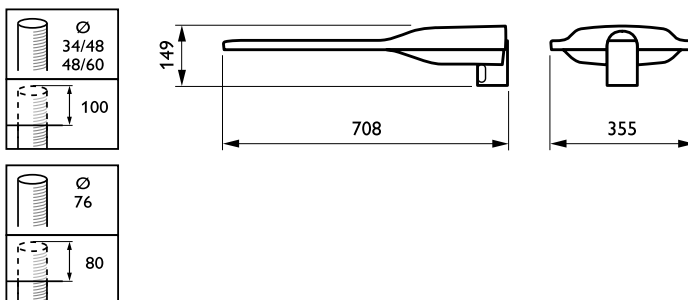

Hyväksyntä ja käyttökohteet

IP-luokka	IP66 [Pölytiivis, suojas vesisuihkulta]

Mek. iskun suojauskoodi	IK08 [5 J ikkivaltasuojaus]
Syöksyjännitesuojus (yhteis-/eromuotoinen)	Philips standard surge protection level kV

Suorituskyky alussa (IEC-yhteensopiva)

Valovirta alussa	4504 lm
Valovuotoleranssi	+/-7%
LED-valaisimen tehokkuus alussa	111 lm/W
Alun vast. värlämpötila	4000 K
Alun Värintoistoindeksi	70
Alkukromaattisuus	(0.380, 0.380) SDCM <5
Ottoteho alussa	55.2 W
Tehonkulustoleranssi	+/-11%

Käyttökohteiden olosuhteet

Ympäristölämpötila-alue	-40 ... +50 °C
Suurin himmennystaso	Ohjelmoitava

Tuotetiedot

Koko tuotekoodi	871869632032700
Tilaustuotteen nimi	BGP214 ECO65/740 II DM CLO-DDF1 D18
	FQQ-
EAN/UPC – tuote	8718696320327
Tilauskoodi	32032700
Osoittaja – määrä/pakkaus	1
Osoittaja – pakkauksia ulommassa laatikossa	1
Materiaalinumero (12NC)	910925865983
Nettopaino (kappale)	9,400 kg

Mittapiirros

LumiStreet Large BGP/BGS214