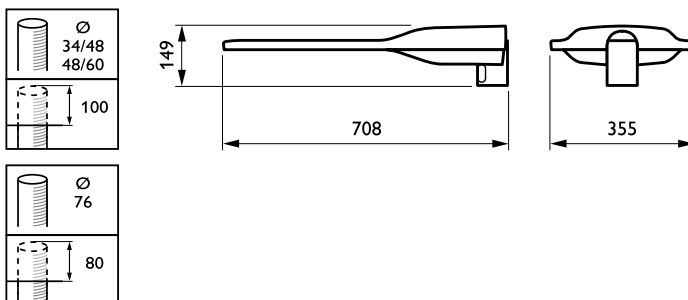

Hyväksyntä ja käyttökohteet

IP-luokka	IP66 [Pölytiivis, suojaus vesisuihkulta]

Mek. iskun suojauskoodi	IK08 [5 J ilkkivaltasuojaus]
Syöksyjännitesuojaus (yhteis-/eromuotoinen)	Philips standard surge protection level kV

Suorituskyky alussa (IEC-yhteensopiva)

Valovirta alussa	6885 lm
Valovuotoleranssi	+/-7%
LED-valaisimen tehokkuus alussa	113 lm/W
Alun vast. värilämpötila	4000 K
Alun Värintoistoindeksi	70
Alkukromaattisuus	(0.380, 0.380) SDCM <5
Ottoteho alussa	81 W
Tehonkulustoleranssi	+/-11%

Käyttökohteiden olosuhteet

Ympäristölämpötila-alue	-40 ... +50 °C
Suurin himmennystaso	Ohjelmoitava

Tuotetiedot

Koko tuotekoodi	871869632038900
Tilaustuotteen nimi	BGP214 ECO98/740 II DM CLO-DDF2 D18
	FQQ-
EAN/UPC – tuote	8718696320389
Tilauskoodi	32038900
Osoittaja – määrä/pakkaus	1
Osoittaja – pakkauksia ulommassa laatikossa	1
Materiaalinumero (12NC)	910925865999
Nettopaino (kappale)	9,600 kg

Mittapiirros

LumiStreet Large BGP/BGS214