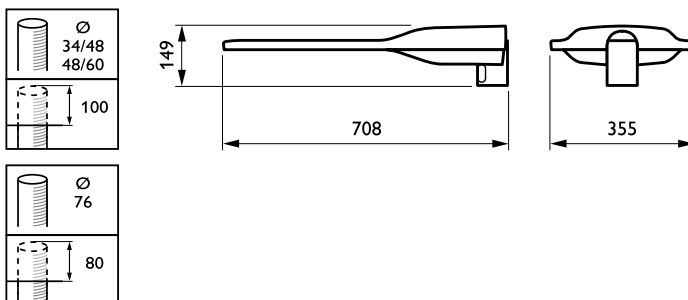

Hyväksyntä ja käyttökohteet

IP-luokka	IP66 [Pölytiivis, suojaus vesisuihkulta]

Mek. iskun suojauskoodi	IK08 [5 J ilkkivaltasuojaus]
Syöksyjännitesuojaus (yhteis-/eromuotoinen)	Philips standard surge protection level kV

Suorituskyky alussa (IEC-yhteensopiva)

Valovirta alussa	6885 lm
Valovuotoleranssi	+/-7%
LED-valaisimen tehokkuus alussa	113 lm/W
Alun vast. värilämpötila	4000 K
Alun Värintoistoindeksi	70
Alkukromaattisuus	(0.380, 0.380) SDCM <5
Ottoteho alussa	81 W
Tehonkulustoleranssi	+/-11%

Käyttökohteiden olosuhteet

Ympäristölämpötila-alue	-40 ... +50 °C
Suurin himmennystaso	Ohjelmoitava

Tuotetiedot

Koko tuotekoodi	871869632034100
Tilaustuotteen nimi	BGP214 ECO98/740 II DM CLO-DDF1 D18 FQQ-
EAN/UPC - tuote	8718696320341
Tilauskoodi	32034100
Osoittaja - määrä/pakkaus	1
Osoittaja - pakkauksia ulommassa laatikossa	1
Materiaalinumero (12NC)	910925866017
Nettopaino (kappale)	9,600 kg

Mittapiirros

LumiStreet Large BGP/BGS214