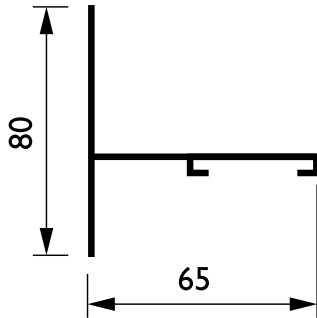

RCS750 - 3-piirinen kiskojärjestelmä

Nettopaino (kappale)

0,030 kg

Mittapiirros

2-circuit square acc. ZRS700