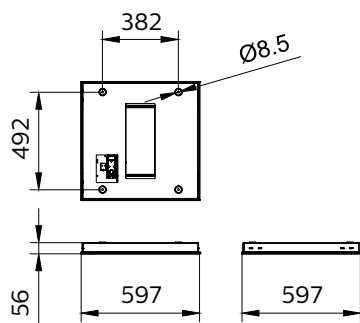

GreenPerformance Troffer

Tolerancia de flujo lumínico	+/-10%
Eficacia de la luminaria LED inicial	116 lm/W
Índice inic. de temperatura de color	6500 K
Inic. Índice de reproducción del color	80
Cromacidad inicial	SDCM<4
Potencia de entrada inicial	32 W
Tolerancia de consumo de energía	+/-10%

Rendimiento en el tiempo (conforme con IEC)

Vida útil media L70B50	50000 h

Condiciones de aplicación

Rango de temperatura ambiente	-20 a +40 °C
Apta para encendidos y apagados aleatorios	No

Datos de producto

Código de producto completo	911401510451
Nombre de producto del pedido	SM100C LED37S 865 W603L603 PSD G3
Código de pedido	911401510451
Cantidad por paquete	1
Numerador - Paquetes por caja exterior	2
N.º de material (12NC)	911401510451
Peso neto (pieza)	5,300 kg

Plano de dimensiones

RC100B GreenPerform Troffer