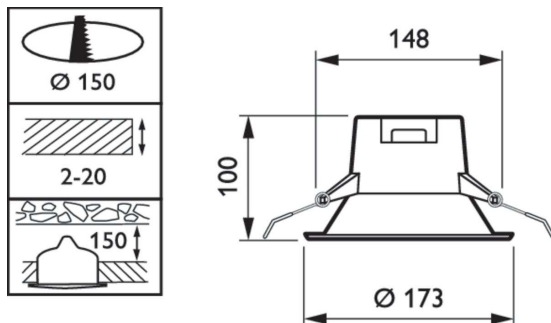

Потолочный светильник DN060B

Покрытие оптической крышки	Опаловый
Общая длина	225 мм
Общая ширина	225 мм
Общая высота	100 мм
Общий диаметр	173 мм
Размеры (высота x ширина x глубина)	100 x 225 x 225 мм

Соответствие требованиям и область применения

Код защиты от проникновения (IP)	IP20 [Защита пальцев]
Код степени защиты от механических воздействий	IK02 [0,2 Дж, стандартный]
Класс защиты IEC	Класс безопасности I

Первоначальная производительность (соответствие МЭК)

Начальная цветность	(0.43, 0.40) SDCM <5
Допустимое значение потребляемой мощности	+/-10%

Производительность со временем (соответствие МЭК)

Частота отказов ПРА при среднем сроке эксплуатации	7,5 %
50 000 ч	

Стабильность светового потока при среднем сроке эксплуатации* 50 000 ч	L65

Условия эксплуатации

Температура окружающей среды для наилучшей производительности T_q	25 °C

Данные об изделии

Название продукта для заказа	DN060B LED8S/830 PSU WH
Полное название продукта	DN060B LED8S/830 PSU WH
Полный код продукта	871016330662999
Код заказа	911401532031
Материал № (12NC)	911401532031
Нумератор — количество на упаковку	1
EAN/UPC — продукт/короб	8710163306629
Нумератор — упаковок на внешний короб	12
EAN/UPC — короб	8710163306902

Чертеж размеров