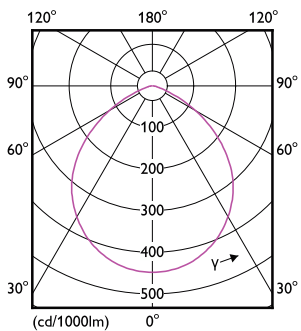

Фотометрические данные

Light Distribution Diagram - DN060B LED8S/830 PSU WH

General uniform lighting - DN060B LED8S/830 PSU WH