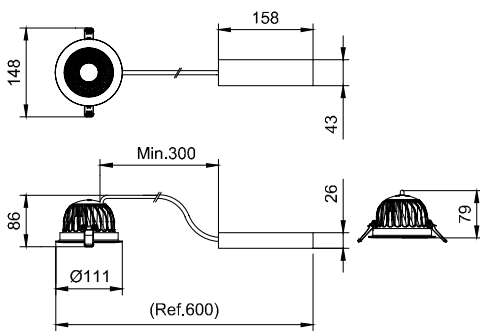

運作和電氣

輸入電壓	220-240 V
輸入頻率	50 或 60 Hz

湧入電流	5.2 A
湧入時間	0.23 ms
功率因數 (最小)	0.9

控制調光

可調光	否
-----	---

機械和殼體

外罩材質	Aluminum die-cast
反射罩材質	Polycarbonate aluminum coated
光學裝置材質	Polycarbonate
光學護蓋/鏡頭材質	Polycarbonate
固定材質	Steel
光學護蓋/鏡頭表層	Textured
總長度	0 mm
總寬度	0 mm
總高度	68 mm
總直徑	112 mm
色彩	WH-BK

適用條件

環境溫度範圍	-20 to +40 °C
最高調光等級	Not applicable

產品參數

完整產品碼	911401537041
訂購產品名稱	DN588B LED6/830 PSU C D100 WH MB GC
訂購代碼	911401537041
分子 - 各件數量	1
分子 - 每一外盒內件數	1
材質編號(12NC)	911401537041
淨重 (件)	0.379 kg

二维绘图