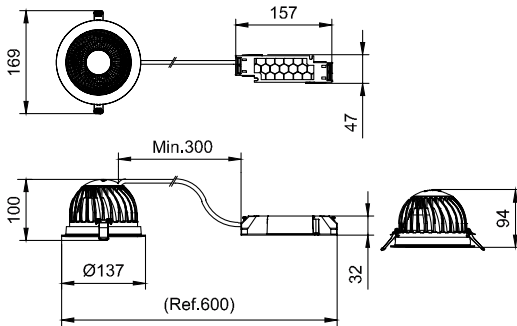

運作和電氣

輸入電壓	220-240 V
輸入頻率	50 或 60 Hz

湧入電流	6.1 A
湧入時間	0.31 ms
功率因數 (最小)	0.9

控制調光

可調光	否
-----	---

機械和殼體

外罩材質	Aluminum die-cast
反射罩材質	Polycarbonate aluminum coated
光學裝置材質	Polycarbonate
光學護蓋/鏡頭材質	Polycarbonate
固定材質	鋼鐵
光學護蓋/鏡頭表層	Textured
總長度	0 mm
總寬度	0 mm
總高度	90 mm
總直徑	137 mm
色彩	WH-BK

適用條件

環境溫度範圍	-20 to +40 °C
最高調光等級	Not applicable

產品參數

完整產品碼	911401537541
訂購產品名稱	DN589B LED10/840 PSU C D125 WH WB GC
訂購代碼	911401537541
分子 - 各件數量	1
分子 - 每一外盒內件數	1
材質編號(12NC)	911401537541
淨重 (件)	0.499 kg

二维绘图