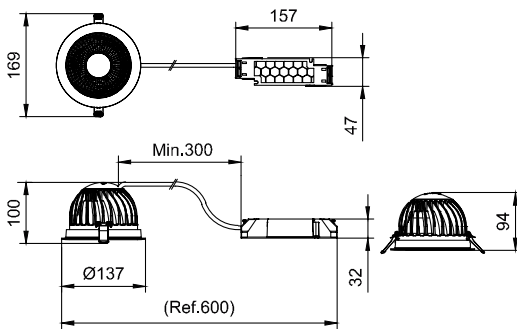

## 機械和殼體

外罩材質	Aluminum die-cast
反射罩材質	Polycarbonate aluminum coated
光學裝置材質	Polycarbonate
光學護蓋/鏡頭材質	Polycarbonate
固定材質	鋼鐵
光學護蓋/鏡頭表層	Textured
總長度	0 mm
總寬度	0 mm
總高度	90 mm
總直徑	137 mm
色彩	WH-BK

## 二维绘图

DN58XB/DN59XB