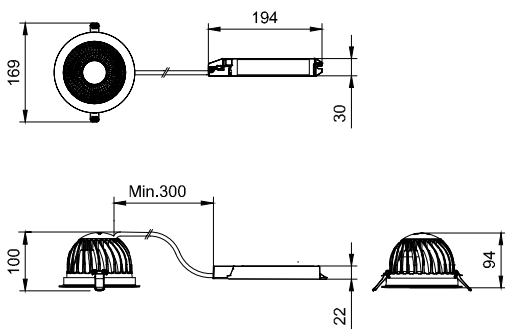

功率因數 (最小)	0.9
控制調光	
可調光	是
機械和殼體	
外罩材質	Aluminum die-cast
反射罩材質	Polycarbonate aluminum coated
光學裝置材質	Polycarbonate
光學護蓋/鏡頭材質	Polycarbonate
固定材質	鋼鐵
光學護蓋/鏡頭表層	Textured
總長度	0 mm
總寬度	0 mm
總高度	90 mm
總直徑	137 mm
色彩	WH-BK
應用	
防水防塵規範代碼	IP20 [IP20]
機械衝擊保護碼	IK03 [IK03]

初始性能

初始光通量	1410 lm
光通量容限	+/-10%
初始 LED 燈具效率	104 lm/W
初始腐蝕性色溫	3000 K
初始演色性指數	>80
初始輸入功率	13.5 W
用電量容限	+/-10%

耐久性能

平均使用時間 L70B50	50000 h
平均使用時間 L80B50	50000 h
平均使用時間 L90B50	21000 h

適用條件

環境溫度範圍	-20 to +40 °C
--------	---------------

最高調光等級	30%
--------	-----

產品參數

完整產品碼	911401540641
訂購產品名稱	DN590B LED15/830 POE C D125 WH WB GC
訂購代碼	911401540641
分子 - 各件數量	1
分子 - 每一外盒內件數	1
材質編號(12NC)	911401540641
淨重 (件)	0.499 kg

二维绘图

DN58XB/DN59XB