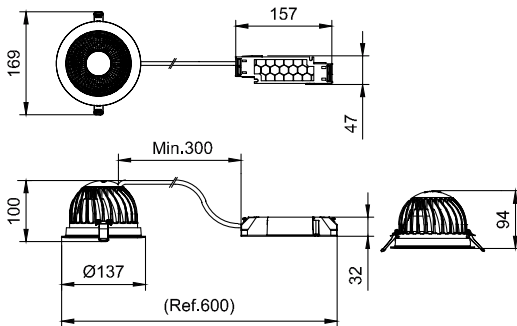

運作和電氣

輸入電壓	220-240 V
------	-----------

輸入頻率	50 或 60 Hz
湧入電流	6.1 A
湧入時間	0.31 ms
功率因數 (最小)	0.9

控制調光

可調光	否
-----	---

機械和殼體

外罩材質	Aluminum die-cast
反射罩材質	Polycarbonate aluminum coated
光學裝置材質	Polycarbonate
光學護蓋/鏡頭材質	Polycarbonate
固定材質	鋼鐵
光學護蓋/鏡頭表層	Textured
總長度	0 mm
總寬度	0 mm
總高度	90 mm
總直徑	137 mm
色彩	WH-BK

適用條件

環境溫度範圍	-20 to +40 °C
最高調光等級	Not applicable

產品參數

完整產品碼	911401540941
訂購產品名稱	DN591B LED20/830 PSU C D125 WH WB GC
訂購代碼	911401540941
分子 - 各件數量	1
分子 - 每一外盒內件數	1
材質編號(12NC)	911401540941
淨重 (件)	0.500 kg

二维绘图