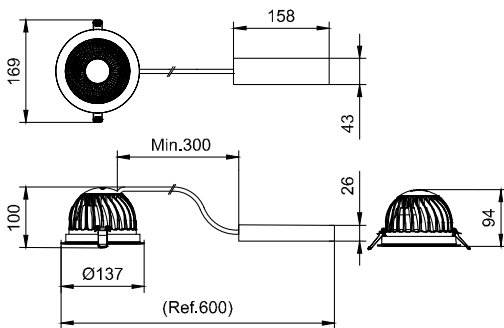

湧入電流	5.2 A
湧入時間	0.23 ms
功率因數 (最小)	0.9
控制調光	
可調光	否
機械和殼體	
外罩材質	Aluminum die-cast
反射罩材質	Polycarbonate aluminum coated
光學裝置材質	Polycarbonate
光學護蓋/鏡頭材質	Polycarbonate
固定材質	Steel
光學護蓋/鏡頭表層	Textured
總長度	0 mm
總寬度	0 mm
總高度	90 mm
總直徑	137 mm
色彩	WH-BK

## 產品參數

完整產品碼 911401549541

訂購產品名稱 DN588B LED6/830 PSU C D125 WH WB WP GM

訂購代碼 911401549541

分子 - 各件數量 1

分子 - 每一外盒內件數 1

材質編號(12NC) 911401549541

淨重 (件) 0.499 kg

## 二维绘图

DN58XB/DN59XB