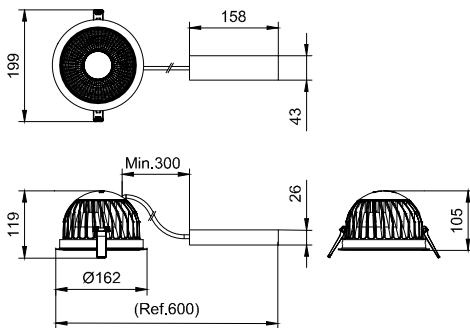

湧入電流	5.2 A
湧入時間	0.23 ms
功率因數 (最小)	0.9
控制調光	
可調光	否
機械和殼體	
外罩材質	Aluminum die-cast
反射罩材質	Polycarbonate aluminum coated
光學裝置材質	Polycarbonate
光學護蓋/鏡頭材質	Polycarbonate
固定材質	鋼鐵
光學護蓋/鏡頭表層	Textured
總長度	0 mm
總寬度	0 mm
總高度	100 mm
總直徑	162 mm
色彩	WH-BK

## 二维绘图

DN58XB/DN59XB