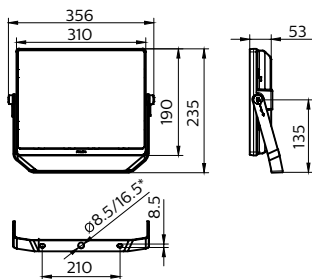

SmartBright LED Floodlight

Jumlah produk pada MCB 16 A tipe B	26

Suhu

Kisaran suhu ambien	-40 hingga +45 °C

Kontrol dan Peredupan

Dapat diredupkan	Tidak
Antarmuka kontrol	-
Output cahaya konstan	Tidak

Mekanis dan Housing

bahan perumahan	Aluminium cetak permanen
Material penutup optik	Polikarbonat
Warna Housing	Abu-abu
Perangkat pemasangan	Braket pemasangan yang dapat disesuaikan
Bentuk penutup optik	Datar
Lapisan penutup optik	Buram
Panjang keseluruhan	356 mm
Lebar keseluruhan	190 mm
Tinggi keseluruhan	53 mm
Area proyeksi efektif	0,11036 m²
Dimensi (Panjang x Tinggi x Lebar)	53 x 190 x 356 mm

Penyetujuan dan Aplikasi

Kode perlindungan masuknya debu dan air	IP65 [Perlindungan-penetrasi debu, tahan-jet]

Kode pelindung dampak mekanis	IK07 [2 J bertulang]
Kelas perlindungan IEC	Keamanan kelas I

Kinerja Awal (Kesesuaian IEC)

Toleransi fluks cahaya	+/-10%
Kromatisitas awal	SDCM<7
Toleransi konsumsi daya	+/-10%

Kondisi Aplikasi

Tingkat redup maksimum	Tidak berlaku

Data Produk

Nama produk pesanan	BVP174 LED95/CW 100W WB GREY CE
Nama lengkap produk	BVP174 LED95/CW 100W WB GREY CE
Kode produk lengkap	871016332101199
Kode urutan	911401689704
No. Material (12NC)	911401689704
Numerator - Jumlah Per Pak	1
EAN/UPC - Produk/Kantung	8710163321011
Numerator - Pak per kotak bagian luar	6
EAN/UPC - Kantung	8710163321615

Dimensional drawing

*Configuration for Australia, New Zealand and Korea