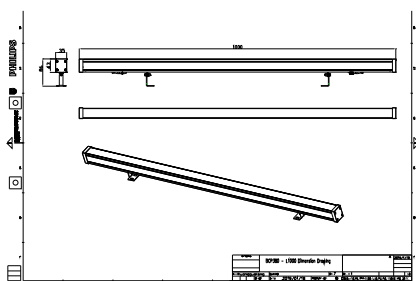

UniStrip G4

光通量容限	+/-10%
初始 LED 燈具效率	51 lm/W
初始腐蝕性色溫	3000 K
初始演色性指數	80
初始色度	4 SDCM
初始輸入功率	11.5 W
用電量容限	+/-10%

適用條件

環境溫度範圍	-40 to +50 °C

產品參數

完整產品碼	911401738502
訂購產品名稱	BCP380 48LEDLP 30K 24V 40 L100
訂購代碼	911401738502
分子 - 各件數量	1
分子 - 每一外盒內件數	15
材質編號(12NC)	911401738502
淨重 (件)	1.199 kg

安全提示

二维绘图

BCP280/383/384/385 UNiStrip G3