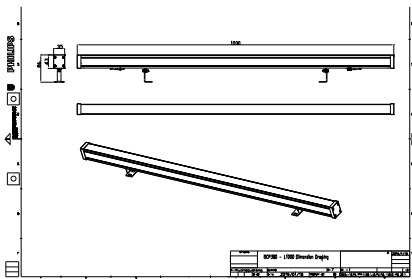

控制調光	
可調光	否
機械和殼體	
外罩材質	Aluminum extruded
光學裝置材質	Polycarbonate
光學覆蓋/鏡頭材質	Tempered glass
固定材質	不銹鋼
裝置安裝	MBA [安裝 可調節支架]
光學覆蓋/鏡頭表層	Clear
總長度	1000 mm
總寬度	35 mm
總高度	86 mm
色彩	DGR

應用

防水防塵規範代碼	IP66 [IP66]
機械衝擊保護碼	IK06 [IK06]

初始性能

初始光通量	617 lm
-------	--------

UniStrip G4

光通量容限	+/-10%
初始 LED 燈具效率	54 lm/W
初始腐蝕性色溫	4000 K
初始演色性指數	80
初始色度	4 SDCM
初始輸入功率	11.5 W
用電量容限	+/-10%

適用條件

環境溫度範圍	-40 to +50 °C
--------	---------------

產品參數

完整產品碼	911401738542
訂購產品名稱	BCP380 48LEDLP 40K 24V 40 L100
訂購代碼	911401738542
分子 - 各件數量	1
分子 - 每一外盒內件數	15
材質編號(12NC)	911401738542
淨重 (件)	1.199 kg

安全提示

二维绘图

BCP280/383/384/385 UNiStrip G3