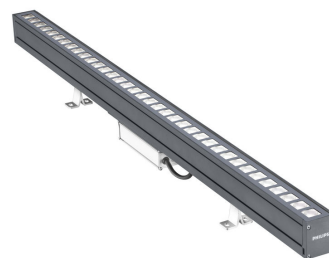

PHILIPS

Lighting

UniStrip G4

BCP383 24LED RGBNW 220V A4 L100 DMX

UniStrip G4 是表面安裝、外型精心設計 LED 燈具，特別適用於大樓外牆和室外照明應用。; 一次滿足您所有需求的系列，不管是「洗牆」、牧場，甚至線性投射燈照明，都可應用這款燈具。; 堅固機械性能，加上獨特的光學設計，使得這款燈具成為需要線性照明解決方案應用的最佳燈具選擇，像是大樓外牆、天橋和任何應用。; 提供白色、單一色、RGB、RGBW 和可調式白色，並且提供最多可達 8 像素 (8ID) 的 DMX 控制選項，讓建築師與設計師能夠自由探索各種概念，設計自在不受限。

产品数据

基本資訊	
光源色彩	否
可更換光源	否
齒輪部件數量	1
驅動器/供電裝置/變壓器	PSU [電源 裝置]
內附驅動器	是
光學護蓋/鏡頭類型	GT [強化玻璃]
燈具光束擴展	25° x 40°
控制介面	Dynamix DMX
接線	飛線/線路與 2 個四極推入式接頭
纜線	0.3 公尺三極纜線不含插頭 + 2 條 0.3 公尺四極纜線含連接器
保護等級 IEC	CLI (I)
易燃性標誌	F [F]
CE 標誌	CE
室外光學裝置類型	不對稱
MCB 上的產品數量	4
LED engine type	LED
照明科技	
柱頂標準傾斜角	-

側入標準傾斜角	-
運作和電氣	
輸入電壓	220-240 V
輸入頻率	50 至 60 Hz
湧入電流	60 A
湧入時間	0.45 ms
功率因數 (最小)	0.9
控制調光	
可調光	是
機械和殼體	
外罩材質	Aluminum extruded
光學裝置材質	Polymethyl methacrylate
光學護蓋/鏡頭材質	Glass
固定材質	Aluminum
裝置安裝	MBA [安裝 可調節 支架]
光學護蓋/鏡頭形狀	Flat
光學護蓋/鏡頭表層	Clear
總長度	1000 mm

UniStrip G4

總寬度	45 mm
總高度	105 mm
色彩	DGR
應用	
防水防塵規範代碼	IP66 [IP66]
機械衝擊保護碼	IK06 [IK06]
初始性能	
初始光通量	1639 lm
光通量容限	+/-10%
初始 LED 燈具效率	33 lm/W
初始腐蝕性色溫	- K
初始輸入功率	50 W
用電量容限	+/-10%

適用條件	
環境溫度範圍	-40 to +50 °C
最高調光等級	10%
產品參數	
完整產品碼	911401750982
訂購產品名稱	BCP383 24LED RGBNW 220V A4 L100 DMX
訂購代碼	911401750982
分子 - 各件數量	1
分子 - 每一外盒內件數	6
材質編號(12NC)	911401750982
淨重 (件)	3.199 kg