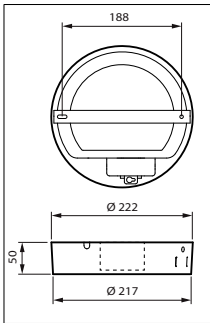

CoreLine SlimDownlight

Maatschets

CoreLine SlimDownlight