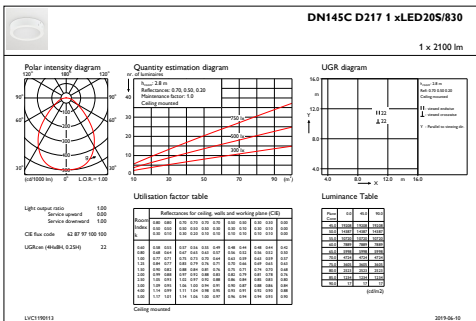

Bereik omgevingstemperatuur	0 °C tot +35 °C
Performance ambient temperature Tq	25 °C
Maximaal dimniveau	Niet van toepassing
Geschikt voor willekeurig schakelen	Ja

Productgegevens

Volledige productcode	871016333953599
Productnaam voor bestelling	DN145C LED20S/830 PSU II WH
EAN/UPC - Product	8710163339535
Bestelcode	33953599
Local Code	33953599
Numerator - Aantal per pak	1
Numerator - Dozen per buitendoos	10
Materiaalnr. (12NC)	911401806580
Netto gewicht (per stuk)	1,080 kg

CoreLine SlimDownlight

Maatschets

CoreLine SlimDownlight

Fotometrische gegevens

IFGU1_DN145CD2171xLED20S830

IFPC1_DN145CD2171xLED20S830