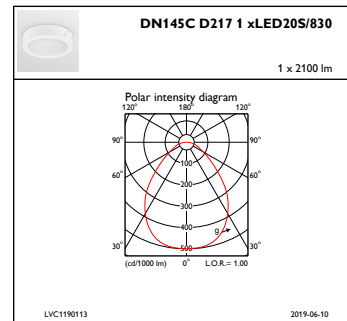

Mechanische eigenschappen en Behuizing

Materiaal behuizing	Gietaluminium
Reflectormateriaal	-
Optisch materiaal	Polymethylmethacrylaat
Materiaal lichtkap/lens	Polystyreen
Bevestigingsmateriaal	-
Afwerking lichtkap/lens	Opaal
Hoogte armatuur	50 mm
Diameter armatuur	222 mm
Kleur	Wit RAL9016
Afmetingen (hoogte x breedte x diepte)	50 x NaN x NaN mm (2 x NaN x NaN in)

Goedkeuring en Toepassing

IP-beschermingsklasse	IP 44 [Bescherming draden, spatwaterdicht]
Slagvastheidscode	IK02 [0,2 J standaard]

Initiële prestaties (conform IEC)

Initiële lichtstroom	2100 lm
Lichtstroomtolerantie	+/-10%
Initieel rendement LED-armatuur	100 lm/W
Initiële gecorreleerde kleurtemperatuur	3000 K
Initiële kleurweergave-index	>80
Initiële kleurkwaliteit	(0.43657,0.40454) SDCM<3
Initieel ingangsvermogen	21 W
Tolerantie energieverbruik	+/-10%

Bereik omgevingstemperatuur	0 °C tot +35 °C
Performance ambient temperature Tq	25 °C
Maximaal dimniveau	Niet van toepassing
Geschikt voor willekeurig schakelen	Ja

Productgegevens

Volledige productcode	871016333953599
Productnaam voor bestelling	DN145C LED20S/830 PSU II WH
EAN/UPC - Product	8710163339535
Bestelcode	33953599
Local Code	33953599
Numerator - Aantal per pak	1
Numerator - Dozen per buitendoos	10
Materiaalnr. (12NC)	911401806580
Netto gewicht (per stuk)	1,080 kg

CoreLine SlimDownlight

Maatschets

CoreLine SlimDownlight

Fotometrische gegevens

IFGU1_DN145CD2171xLED20S830

IFPC1_DN145CD2171xLED20S830