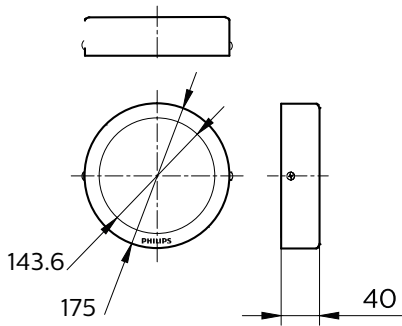

Mekanis dan Housing	
bahan perumahan	Plastik
Material reflektor	Polikarbonat
Warna Housing	Putih
Panjang keseluruhan	175 mm
Lebar keseluruhan	225 mm
Tinggi keseluruhan	40 mm
Diameter keseluruhan	175 mm
Dimensi (Panjang x Tinggi x Lebar)	40 x 225 x 175 mm

## Dimensional drawing