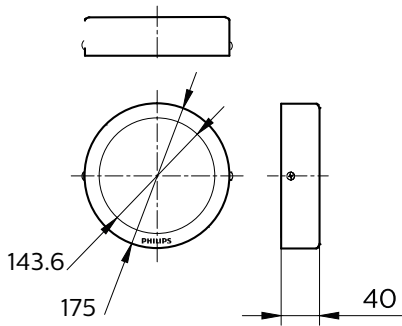

Mekanis dan Housing	
bahan perumahan	Plastik
Material reflektor	Polikarbonat
Warna Housing	Putih
Panjang keseluruhan	175 mm
Lebar keseluruhan	225 mm
Tinggi keseluruhan	40 mm
Diameter keseluruhan	175 mm
Dimensi (Panjang x Tinggi x Lebar)	40 x 225 x 175 mm

Dimensional drawing

Photometric data

General uniform lighting - DN027C LED12/CW D175

Light Distribution Diagram - DN027C LED12/CW D175