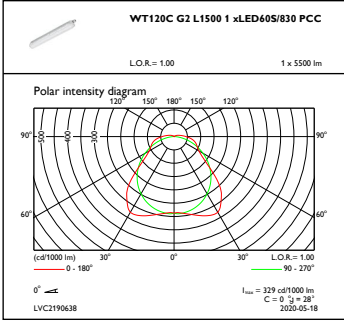

CoreLine LED-Feuchtraumleuchte

Photometrische Daten

OFPC1_WT120CG2L15001xLED60S830PCC