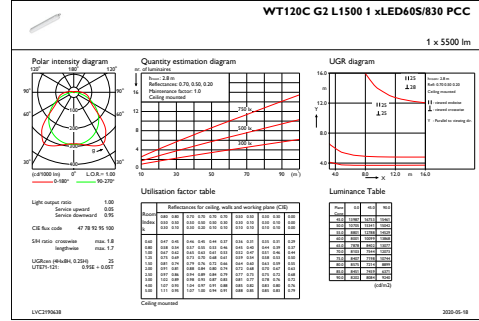

CoreLine LED-Feuchtraumleuchte

Photometrische Daten

IFGU1_WT120CG2L15001xLED60S830PCC