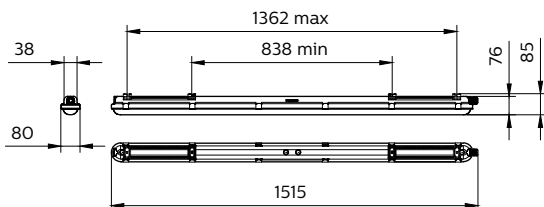

### Mechanische Kenndaten

Gehäusematerial	Polykarbonat
Reflektor-Material	Stahl
Optisches Material	Polycarbonat
Material optische Abdeckung/Linse	Polykarbonat
Befestigungsmaterial	Edelstahl
Ausführung optische Abdeckung	-
Gesamte Länge	1515 mm
Gesamte Breite	80 mm
Gesamte Höhe	76 mm
Farbe	Grau
Abmessungen (Höhe x Breite x Tiefe)	76 x 80 x 1515 mm (3 x 3.1 x 59.6 in)

## Abmessungsskizzen