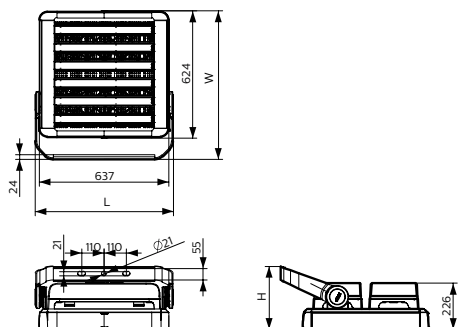

### Μηχανικά εξαρτήματα και περιβλήμα

Υλικό περιβλήματος	Aluminum extruded
Υλικό ανακλαστήρα	-
Υλικό οπτικού συστήματος	Polycarbonate
Υλικό καλύμματος/φακού οπτικού συστήματος	Polycarbonate
Υλικό σκευής	Steel
Εξάρτημα στήριξης	MBA [ Mounting bracket adjustable]
Σχήμα καλύμματος/φακού οπτικού συστήματος	-
Φινίρισμα καλύμματος/φακού οπτικού συστήματος	Frosted
Overall length	680 mm
Overall width	740 mm
Overall height	307 mm
Effective projected area	0,42 m <sup>2</sup>
Χρώμα	White and black

### Σχεδιάγραμμα διαστάσεων

BVP621/BVP622/EVP622 SportsStar