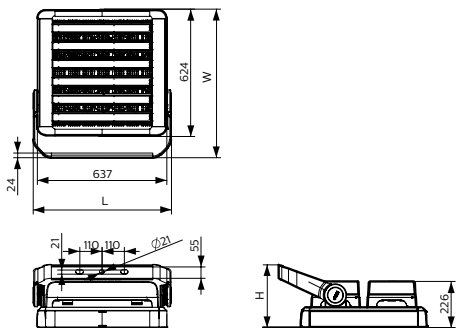

### Механические компоненты и корпус

Материал корпуса	Экструдированный алюминий
Материал отражателя	-
Оптический материал	Поликарбонат
Материал оптической крышки	Поликарбонат
Материал фиксации	Сталь
Цвет корпуса	Белый и черный
Монтажное устройство	Монтажный кронштейн, регулируемый
Форма оптической крышки	-
Покрытие оптической крышки	Матовый
Общая длина	680 мм
Общая ширина	740 мм

### Чертеж размеров

Общая высота	307 мм
Эффективная площадь проекции	0,42 м²
Размеры (высота x ширина x глубина)	307 x 740 x 680 mm