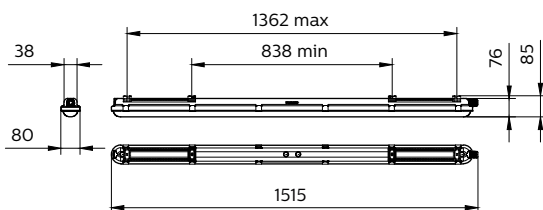

Approval and Application

Cod protecție împotriva infiltrărilor	IP65 [Protejat împotriva pătrunderii prafului, protejat împotriva jeturilor de apă]
Cod de protecție împotriva impactului mecanic	IK08 [5 J vandal-protected]

Initial Performance (IEC Compliant)

Flux luminos inițial	3100 lm

Toleranță flux luminos	+/-10%
Randament luminos LED inițial	129 lm/W
Temperatură de culoare inițială corelată	4000 K
Valoare inițială Indice de redare a culorii	>80
Cromatică inițială	(0.38,0.38)SDCM<=3
Putere de intrare inițială	24.3 W
Toleranță consum de curent	+/-10%

Over Time Performance (IEC Compliant)

Rată de defectare a echipamentului de control la durata medie de viață utilă 50000 h	5 %
Între inere la un flux luminos la durata medie de viață utilă * 50.000 h	L75

Application Conditions

Interval temperatură ambiantă	-20 to +40 °C
Performance ambient temperature Tq	25 °C
Nivel diminuare maximă	Not applicable
Adecvat pentru comutare aleatorie	Nu se aplică

Product Data

Cod complet produs	871016334978799
Nume comandă produs	WT120C G2 LED31S/840 PSU PCO L1500
EAN/UPC - Produs	8710163349787
Cod de comandă	34978799
Numărător - Cantitate per pachet	1
Numărător - Pachete per cutie exterioră	9
Material nr. (12NC)	911401837180
Greutate netă (bucată)	1,700 kg

Cote

CoreLine Waterproof WT120C