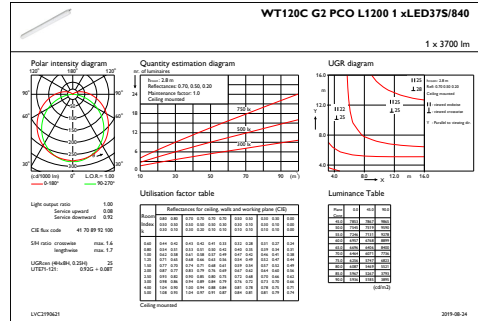

Date fotometric

IFGU1_WT120CG2PCOL12001xLED375840