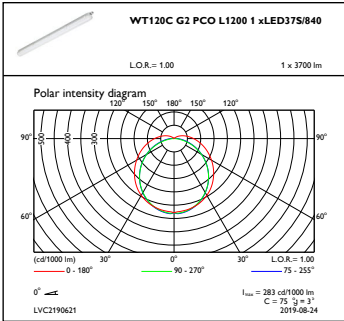

Date fotometric

OFPC1_WT120CG2PCOL12001xLED375840