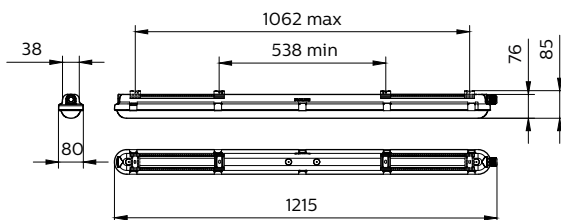

Approval and Application

Cod protecție împotriva infiltrărilor	IP65 [Protejat împotriva pătrunderii prafului, protejat împotriva jeturilor de apă]
Cod de protecție împotriva impactului mecanic	IK08 [5 J vandal-protected]

Initial Performance (IEC Compliant)

Flux luminos inițial	3700 lm

Toleranță flux luminos	+/-10%
Randament luminos LED inițial	132 lm/W
Temperatură de culoare inițială corelată	4000 K
Valoare inițială Indice de redare a culorii	>80
Cromatică inițială	(0.38,0.38)SDCM<=3
Putere de intrare inițială	28.6 W
Toleranță consum de curent	+/-10%

Over Time Performance (IEC Compliant)

Rată de defectare a echipamentului de control la durata medie de viață utilă 50000 h	5 %
Între inere la un flux luminos la durata medie de viață utilă * 50.000 h	L75

Application Conditions

Interval temperatură ambiantă	-20 to +40 °C
Performance ambient temperature Tq	25 °C
Nivel diminuare maximă	Not applicable
Adecvat pentru comutare aleatorie	Nu se aplică

Product Data

Cod complet produs	871016334979499
Nume comandă produs	WT120C G2 LED37S/840 PSU PCO L1200
EAN/UPC - Produs	8710163349794
Cod de comandă	34979499
Numărător - Cantitate per pachet	1
Numărător - Pachete per cutie exterioră	9
Material nr. (12NC)	911401837280
Greutate netă (bucată)	1,400 kg

Cote

CoreLine Waterproof WT120C