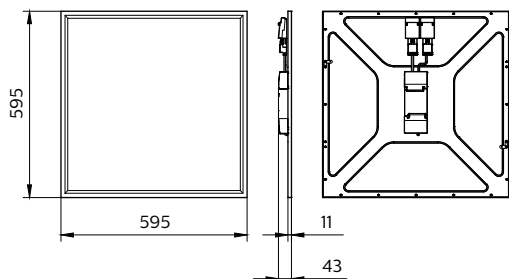

Schválenie a použitie

Krytie IP	IP20/44 [Ochrana pred dotykom rukou; ochrana pred dotykom káblom a odolnosť proti ostriekaniu]
Kód krytia IP (mechanický náraz)	IK03 [0,3 J]
Hodnotenie trvalej udržateľnosti	-
Trieda ochrany IEC	Bezpečnostná trieda II
Fotobiologická bezpečnosť	Photobiological risk group 0 @200mm to EN62778

Počiatkový výkon (súlad s požiadavkami IEC)

Tolerancia svetelného toku	+/-10%
Počiatková chromatickosť	(0,38, 0,38) SDCM ≤3
Tolerancia spotreby	+/-10%

Výkon v priebehu času (súlad s požiadavkami IEC)

Poruchovosť ovládacieho predradníka pri strednej užitočnej životnosti 50 000 h	5 %
Udržiavaný svetelný tok pri strednej užitočnej životnosti* 50 000 h	L80

Podmienky použitia

Teplota okolia pri výkone Tq	25 °C
Maximálna úroveň stmievania	1%
Vhodné pre náhodné prepínanie	Ne vzťahuje sa na zariadenie

Údaje o produkte

Objednávkový názov produktu	RC132V G4 LED36S/840 PSD W60L60 OC
Úplný názov produktu	RC132V G4 LED36S/840 PSD W60L60 OC
Úplný kód produktu	871016336045400
Objednávkový kód	36045400
Č. materiálu (12NC)	911401878980
Čitateľ – množstvo kusov v balení	1
EAN/UPC – produkt/puzdro	8710163360454
Čitateľ – počet balení v krabici	1
EAN/UPC – balenie	8710163360454

Rozmerový obrázok