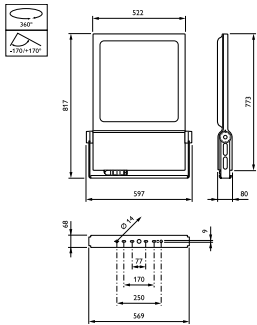

ClearFlood Large

Måttskiss

ClearFlood BVP650/651