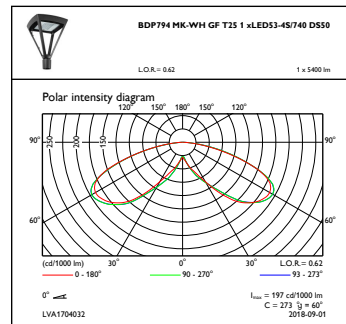

Breedte armatuur	428 mm
Hoogte armatuur	586 mm
Effective projected area	0,15 m <sup>2</sup>
Kleur	Black

Maatschets

ClassicStreet BDP/BPP/BSP/BVP794

Fotometrische gegevens

OFPL1\_BDP794MK-WHGFT251xLED53-4S740DS50

OFPC1\_BDP794MK-WHGFT251xLED53-4S740DS50