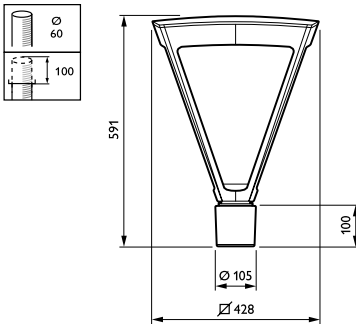

Maatschets

ClassicStreet BDP/BPP/BSP/BVP794