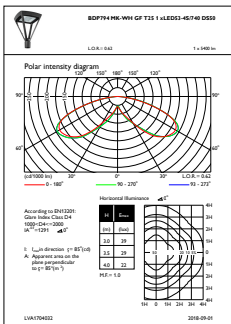

Breedte armatuur	428 mm
Hoogte armatuur	586 mm
Effective projected area	0,15 m <sup>2</sup>
Kleur	Black

Maatschets

ClassicStreet BDP/BPP/BSP/BVP794

Fotometrische gegevens

OFPL1\_BDP794MK-WHGFT251xLED53-4S740DS50

OFPC1\_BDP794MK-WHGFT251xLED53-4S740DS50