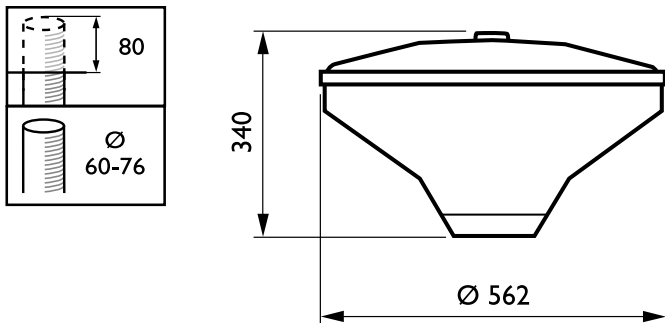

Kegel LED

Aansluiting	AC netspanningsconnector C13
Kabel	-
IEC beschermingsklasse	Veiligheidsklasse I
Brandbaarheidsmerkteken	-
CE-markering	CE-markering
ENEC-merkteken	-
Garantieperiode	5 jaar
Optic type outdoor	Lichtverdeling breed 50
Remarks	* Bij extreme omgevingstemperaturen kan de armatuur automatisch dimmen om onderdelen te beschermen
Constante lichtopbrengst	Yes
Aantal producten op MCB (16A type B)	20
RoHS-merkteken	RoHS mark
Moduletype lichtbron	LED
Product Family Code	BDS701 [KEGEL LED 2015]

Eisen aan armatuurontwerp

Opwaarts-lichtverhouding	0,08
Standaard kantelhoek opzetmontage	0°
Standaard kantelhoek opschuifmontage	0°

Bedrijfs- en Elektrische gegevens

Ingangsspanning	220 tot 240 V
Ingangsfrequentie	50 of 60 Hz
Initiële opgenomen vermogen CLO	16 W
Gemiddeld opgenomen vermogen CLO	17 W
Totale opgenomen vermogen CLO	17 W
Aanloopstroom	22 A
Duur aanloopstroom	0,29 ms
Power Factor (min.)	0.96

Regelsystemen en Dimmers

Dimbaar	Ja

Mechanische eigenschappen en Behuizing

Materiaal behuizing	Gietaluminium
Reflector materiaal	-
Optisch materiaal	Polymethylmethacrylaat
Materiaal lichtkap/lens	Polycarbonaat
Bevestigingsmateriaal	Aluminium
Montageapparaat	60 [Mastopzetstuk voor diameter 60 mm]

Vorm lichtkap/lens	Wide
Afwerking lichtkap/lens	Met structuur
Lengte armatuur	562 mm
Breedte armatuur	562 mm
Hoogte armatuur	340 mm
Diameter armatuur	562 mm
Effective projected area	0,252 m²
Kleur	Black

Goedkeuring en Toepassing

IP-beschermingsklasse	IP 66 [Bescherming tegen binnendringen van stof, straalwaterdicht]
Slagvastheidcode	IK08 [5 J, beschermd tegen vandalisme]

Initiële prestaties (conform IEC)

Initiële lichtstroom	1950 lm
Lichtstroomtolerantie	+/-7%
Initieel rendement LED-armatuur	113 lm/W
Initiële gecorreleerde kleurtemperatuur	4000 K
Initiële kleurweergave-index	>70
Initiële kleurkwaliteit	(0.381, 0.379) SDCM <5
Initieel ingangsvermogen	16 W
Tolerantie energieverbruik	+/-11%

Toepassingsomstandigheden

Bereik omgevingstemperatuur	-40 tot +50 °C
Maximaal dimniveau	10%

Productgegevens

Volledige productcode	871869947746200
Productnaam voor bestelling	BDS717 12xLED25-4S/740 PSSD DW50 DMP BK
EAN/UPC - Product	8718699477462
Bestelcode	47746200
Local Code	BDS71725740DW50
Numerator - Aantal per pak	1
Numerator - Dozen per buitendoos	1
Materiaalnr. (12NC)	912300024055
Netto gewicht (per stuk)	8,550 kg

Kegel LED

Maatschets

Kegel LED BDS701-756