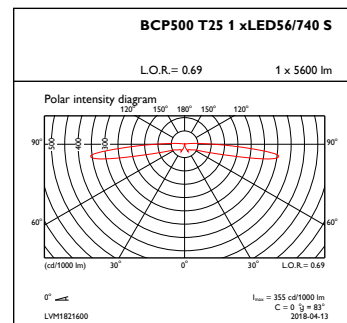

Product Family Code	BCB500 [ OPTISPACE BOLLARD]
<b>Light Technical</b>	
Poměr výkonu světelného toku směrem vzhůru	0
Standardní úhel sklonu v případě montáže na vršek sloupku	-
Standardní úhel sklonu při montáži s bočním vstupem	0°
<b>Operating and Electrical</b>	
Vstupní napětí	220-240 V
Vstupní frekvence	50 až 60 Hz
Náběhový proud	22 A
Doba náběhu	0,29 ms
Účinnost (min.)	0.98
<b>Controls and Dimming</b>	
Regulovatelné	Ne
<b>Mechanical and Housing</b>	
Materiál pláště	Hliník litý pod tlakem
Materiál reflektoru	hliník
Materiál optiky	Polymethyl methacrylate
Materiál optického krytu / čoček	Polykarbonát
Materiál uchycení	Steel
Montážní zařízení	Baseplate
Tvar optického krytu / čoček	Válec/válcový
Povrchová úprava optického krytu / čoček	Čirá
Celková délka	270 mm
Celková šířka	270 mm
Celková výška	848 mm
Celkový průměr	168 mm
Effective projected area	0,172 m²
Barva	BK

## Product Data

Úplný kód výrobku	871869948118600
Objednací název produktu	BCB500 LED56-4S/740 S DGR
EAN/UPC – výrobek	8718699481186
Objednací kód	48118600
Číslování – počet v balení	1
Číslování – balení v krabici	1
Materiál č. (12NC)	912300024101
Celková hmotnost (kus)	15,200 kg

## Rozměrové výkresy

OptiSpace Bollard BCB500

OptiSpace Bollard BCB500

Rozměrové výkresy

OptiSpace Bollard BCB500

OptiSpace Bollard BCB500

OptiSpace Bollard BCB500

OptiSpace Bollard BCB500

OptiSpace Bollard BCB500

OptiSpace Bollard BCB500

OptiSpace Bollard BCB500

OptiSpace Bollard BCB500

Rozměrové výkresy

OptiSpace Bollard BCB500

Fotometrické údaje

IFGU1\_BCP500T251xLED56740S