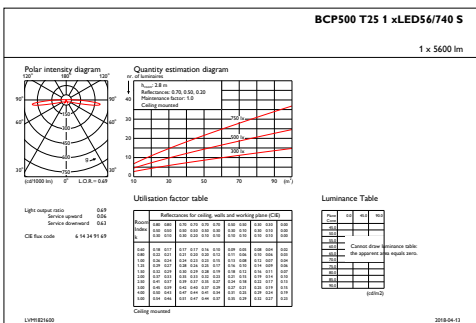

## Rozměrové výkresy

OptiSpace Bollard BCB500

OptiSpace Bollard BCB500

Rozměrové výkresy

OptiSpace Bollard BCB500

OptiSpace Bollard BCB500

OptiSpace Bollard BCB500

OptiSpace Bollard BCB500

OptiSpace Bollard BCB500

OptiSpace Bollard BCB500

OptiSpace Bollard BCB500

OptiSpace Bollard BCB500

Rozměrové výkresy

OptiSpace Bollard BCB500

Fotometrické údaje

IFGU1\_BCP500T251xLED56740S