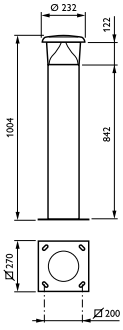

Maatschets

OptiSpace Bollard BCB500

OptiSpace Bollard BCB500

OptiSpace Bollard BCB500

OptiSpace Bollard BCB500

OptiSpace Bollard BCB500

OptiSpace Bollard BCB500

OptiSpace Bollard BCB500

OptiSpace Bollard BCB500