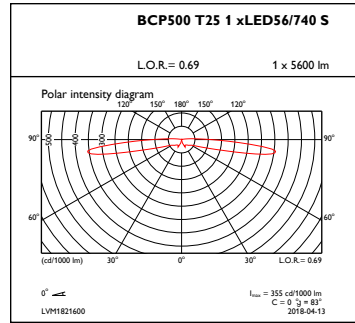

Mechanische eigenschappen en Behuizing

Materiaal behuizing	Gietaluminium
Reflectormateriaal	Aluminium
Optisch materiaal	Polymethylmethacrylaat
Materiaal lichtkap/lens	Polycarbonaat
Bevestigingsmateriaal	Steel
Montageapparaat	Baseplate
Vorm lichtkap/lens	Cilinder/cilindrisch
Afwerking lichtkap/lens	Helder
Lengte armatuur	270 mm
Breedte armatuur	270 mm
Hoogte armatuur	848 mm
Diameter armatuur	168 mm
Effective projected area	0,172 m ²
Kleur	Black
Afmetingen (hoogte x breedte x diepte)	848 x 270 x 270 mm (33.4 x 10.6 x 10.6 in)

Initiële prestaties (conform IEC)

Initiële lichtstroom	4900 lm
Lichtstroomtolerantie	+/-7%
Initieel rendement LED-armatuur	173 lm/W
Initiële gecorreleerde kleurtemperatuur	4000 K
Initiële kleurweergave-index	>70
Initiële kleurkwaliteit	(0,3818; 0,3796) SDCM<3
Initieel ingangsvermogen	37.2 W
Tolerantie energieverbruik	+/-11%

Toepassingsomstandigheden

Bereik omgevingstemperatuur	-40 tot +50 °C
-----------------------------	----------------

Productgegevens

Volledige productcode	871869948118600
Productnaam voor bestelling	BCB500 LED56-4S/740 S DGR
EAN/UPC - Product	8718699481186
Bestelcode	48118600
Local Code	48118600
Numerator - Aantal per pak	1
Numerator - Dozen per buitendoos	1
Materiaalnr. (12NC)	912300024101
Netto gewicht (per stuk)	15.200 kg

OptiSpace Bollard BCB500

OptiSpace Bollard BCB500

OptiSpace Bollard BCB500

Fotometrische gegevens

IFGU1_BCP500T251xLED56740S

OFPC1_BCP500T251xLED56740S