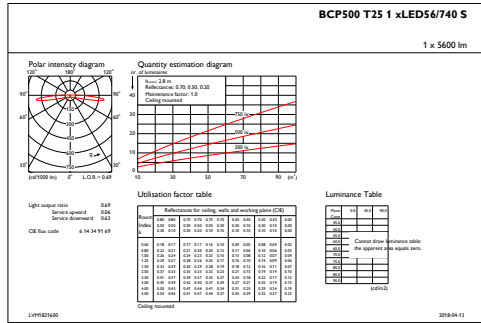

OptiSpace Bollard BCB500

OptiSpace Bollard BCB500

Fotometrische gegevens

IFGU1_BCP500T251xLED56740S