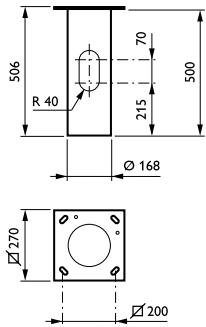

### Údaje o produktu

General Information	
Materiál	Steel
Barva příslušenství	Dark gray
Product Family Code	ZCB500 [ OPTISPACE BOLLARD ACC.]

Mechanical and Housing	
Materiál uchycení	Ocel
Celková délka	270 mm
Celková šířka	270 mm
Celková výška	506 mm
Celkový průměr	168,3 mm
Rozměry (výška x šířka x hloubka)	506 x 270 x 270 mm (19.9 x 10.6 x 10.6 in)

Product Data	
Úplný kód výrobku	871869948144500
Objednávací název produktu	ZCB500 TUBE L500
EAN/UPC – výrobek	8718699481445
Objednávací kód	48144500
Číslování – počet v balení	1
Číslování – balení v krabici	1
Materiál č. (12NC)	912300024104
Celková hmotnost (kus)	9,785 kg

## Rozměrové výkresy

OptiSpace bollard acc. ZCB500