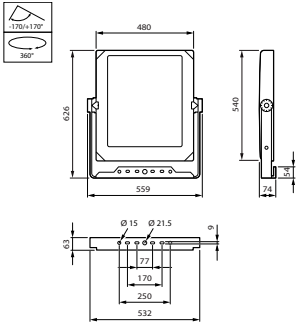

Coreline tempo X-Large

Remarks	* A temperaturas ambiente extremas, es posible que la luminaria se atenúe automáticamente para proteger los componentes
Flujo luminoso constante	No
Tipo de LED engine	LED
Product Family Code	BVP140 [CORELINE TEMPO X-LARGE]
Datos técnicos de la luz	
Ratio de flujo luminoso ascendente	0
Post-top en ángulo de inclinación estándar	0°
Entrada lateral en ángulo de inclinación estándar	0°
Operativos y eléctricos	
Tensión de entrada	220-240 V
Frecuencia de entrada	50 a 60 Hz
Corriente de arranque	53 A
Tiempo de irrupción	0,3 ms
Factor de potencia (mín.)	0.98
Controles y regulación	
Regulable	No
Mecánicos y de carcasa	
Material de la carcasa	Aluminio fundido
Material del reflector	-
Material óptico	AC
Material cubierta óptica/lente	Vidrio
Material de fijación	Steel
Dispositivo de montaje	MBA [Anclaje montaje ajustable]
Forma cubierta óptica/lente	FT
Acabado cubierta óptica/lente	Clara
Longitud total	540 mm
Anchura total	560 mm
Altura total	70 mm
Área de proyección efectiva	0,26 m²
Color	GR
Dimensiones (altura x anchura x profundidad)	70 x 560 x 540 mm (2.8 x 22 x 21.3 in)
Aprobación y aplicación	
Código de protección de entrada	IP66 [Protección frente a la penetración de polvo, protección frente a chorros de agua a presión]

Coreline tempo X-Large

Plano de dimensiones

CoreLine Tempo BVP110/120/125/130/140

Datos fotométricos

OFPC1_BVP140T251xLED360-4S740S

OFCS1_BVP140T251xLED360-4S740S