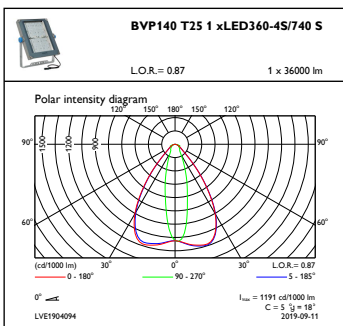

Coreline tempo X-Large

Remarks	* A temperaturas ambiente extremas, es posible que la luminaria se atenúe automáticamente para proteger los componentes
Flujo luminoso constante	No
Tipo de LED engine	LED
Product Family Code	BVP140 [CORELINE TEMPO X-LARGE]
Datos técnicos de la luz	
Ratio de flujo luminoso ascendente	0
Post-top en ángulo de inclinación estándar	0°
Entrada lateral en ángulo de inclinación estándar	0°
Operativos y eléctricos	
Tensión de entrada	220-240 V
Frecuencia de entrada	50 a 60 Hz
Corriente de arranque	53 A
Tiempo de irrupción	0,3 ms
Factor de potencia (mín.)	0.98
Controles y regulación	
Regulable	No
Mecánicos y de carcasa	
Material de la carcasa	Aluminio fundido
Material del reflector	-
Material óptico	AC
Material cubierta óptica/lente	Vidrio
Material de fijación	Steel
Dispositivo de montaje	MBA [Anclaje montaje ajustable]
Forma cubierta óptica/lente	FT
Acabado cubierta óptica/lente	Clara
Longitud total	540 mm
Anchura total	560 mm
Altura total	70 mm
Área de proyección efectiva	0,26 m²
Color	GR
Dimensiones (altura x anchura x profundidad)	70 x 560 x 540 mm (2.8 x 22 x 21.3 in)
Aprobación y aplicación	
Código de protección de entrada	IP66 [Protección frente a la penetración de polvo, protección frente a chorros de agua a presión]

Coreline tempo X-Large

Plano de dimensiones

CoreLine Tempo BVP110/120/125/130/140

Datos fotométricos

OFPC1_BVP140T251xLED360-4S740S

OFCS1_BVP140T251xLED360-4S740S