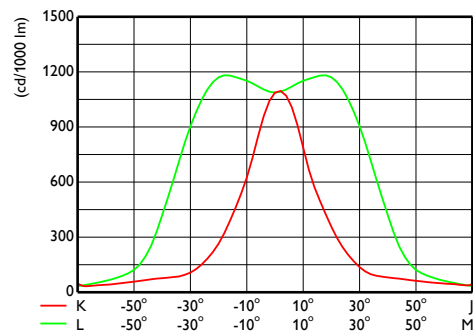

Coreline tempo X-Large

Remarks	* A temperaturas ambiente extremas, es posible que la luminaria se atenúe automáticamente para proteger los componentes
Flujo luminoso constante	No
Tipo de LED engine	LED
Product Family Code	BVP140 [CORELINE TEMPO X-LARGE]
Datos técnicos de la luz	
Ratio de flujo luminoso ascendente	0
Post-top en ángulo de inclinación estándar	0°
Entrada lateral en ángulo de inclinación estándar	0°
Operativos y eléctricos	
Tensión de entrada	220-240 V
Frecuencia de entrada	50 a 60 Hz
Corriente de arranque	53 A
Tiempo de irrupción	0,3 ms
Factor de potencia (mín.)	0.98
Controles y regulación	
Regulable	No
Mecánicos y de carcasa	
Material de la carcasa	Aluminio fundido
Material del reflector	-
Material óptico	AC
Material cubierta óptica/lente	Vidrio
Material de fijación	Steel
Dispositivo de montaje	MBA [Anclaje montaje ajustable]
Forma cubierta óptica/lente	FT
Acabado cubierta óptica/lente	Clara
Longitud total	540 mm
Anchura total	560 mm
Altura total	70 mm
Área de proyección efectiva	0,26 m²
Color	GR
Dimensiones (altura x anchura x profundidad)	70 x 560 x 540 mm (2.8 x 22 x 21.3 in)
Aprobación y aplicación	
Código de protección de entrada	IP66 [Protección frente a la penetración de polvo, protección frente a chorros de agua a presión]

Coreline tempo X-Large

Plano de dimensiones

CoreLine Tempo BVP110/120/125/130/140

Datos fotométricos

OFPC1_BVP140T251xLED360-4S740S

OFCS1_BVP140T251xLED360-4S740S