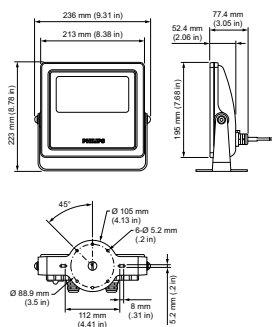

Nome de produto da encomenda BCP433 RD 100-240 10 CE CQC PSE

EAN/UPC – Produto 8718291647126

Código de encomenda 64712699

Numerador – Quantidade por embalagem 1

Numerador – Embalagens por caixa exterior 4

N.º material (12NC) 912400133904

Peso líquido (Peça) 2,670 kg

IK06

Desenho dimensional

Vaya