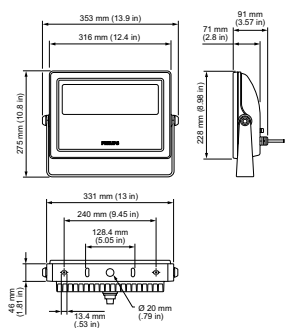

Dados do produto

Informações gerais		Dados elétricos e de funcionamento	
Código da família das lâmpadas	LED-HB [LED High Brightness]	Tensão de entrada	220-240 V
Cor da fonte de luz	Vermelho	Frequência de entrada	50 a 60 Hz
Fonte de luz substituível	false	Controles e regulação	
Controlador incluído	true	Regulável	true
Tipo de acessório de lente/difusor ótico	GT [Vidro temperado]	Dados mecânicos e de revestimento	
Difusão de feixe da luz da luminária	10°	Material do compartimento	Alumínio fundido em molde
Proteção/Classe IEC	Classe de segurança I	Material da ótica	G
Marca CE	CE	Material de lente/tampa ótica	Vidro
Marca CQC	CQC	Forma da lente/difusor ótico	FT
Optic type outdoor	Ângulo do feixe estreito 10°	Acabamento da lente/difusor ótico	Transparente
Marca PSE	Não		
Ângulo	A10		

Nome de produto da encomenda	BCP436 RD 220-240 10 CE CQC
EAN/UPC – Produto	8718291386889
Código de encomenda	38688999
Numerador – Quantidade por embalagem	1
Numerador – Embalagens por caixa exterior	2
N.º material (12NC)	912400133983
Peso líquido (Peça)	5,670 kg

Desenho dimensional

Vaya