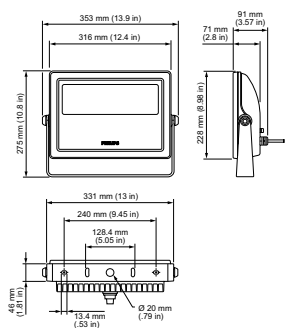

Dados do produto

Informações gerais		Dados elétricos e de funcionamento	
Código da família das lâmpadas	LED-HB [LED High Brightness]	Tensão de entrada	220-240 V
Cor da fonte de luz	Âmbar	Frequência de entrada	50 a 60 Hz
Fonte de luz substituível	false	Controles e regulação	
Controlador incluído	true	Regulável	true
Tipo de acessório de lente/difusor ótico	GT [Vidro temperado]	Dados mecânicos e de revestimento	
Difusão de feixe da luz da luminária	10°	Material do compartimento	Alumínio fundido em molde
Proteção/Classe IEC	Classe de segurança I	Material da ótica	G
Marca CE	CE	Material de lente/tampa ótica	Vidro
Marca CQC	CQC	Forma da lente/difusor ótico	FT
Optic type outdoor	Ângulo do feixe estreito 10°	Acabamento da lente/difusor ótico	Transparente
Marca PSE	Não		
Ângulo	A10		

Nome de produto da encomenda	BCP436 AM 220-240 10 CE CQC
EAN/UPC – Produto	8718291386971
Código de encomenda	38697199
Numerador – Quantidade por embalagem	1
Numerador – Embalagens por caixa exterior	2
N.º material (12NC)	912400133992
Peso líquido (Peça)	5,670 kg

Desenho dimensional

Vaya