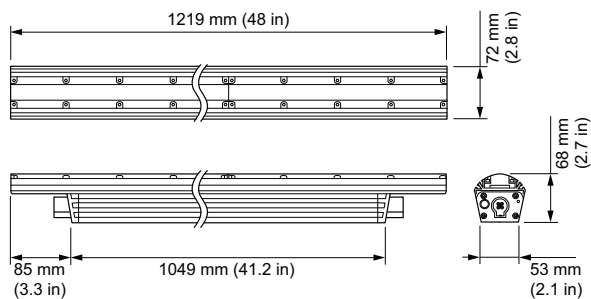

Условия эксплуатации

Диапазон температуры окружающей среды	-40 to +50 °C
---------------------------------------	---------------

Данные об изделии

Полный код продукта	871869921270400
Название продукта для заказа	BC5559 9 RGBMW L1219
EAN/UPC — продукт	8718699212704
Код заказа	912400135890
Нумератор — количество на упаковку	1
Нумератор — упаковок на внешний короб	1
Материал № (12NC)	912400135890
Вес нетто (шт.)	4,700 kg

Чертеж размеров

ColorGrazе IntelliHue Powercore