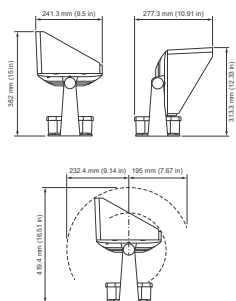

Vaya Flood HP 150 W

ZCP438 GS HALF (4PCS)

Vaya Flood HP 150W est un projecteur d'éclairage LED haute performance fiable et économique, idéal pour illuminer des façades extérieures, des ponts et des monuments de grande envergure. Moyennant un investissement initial minime, la série Vaya Flood offre un nombre exceptionnel de possibilités de création d'effets de lumière d'accentuation, de projection et de lumière rasante extrêmement accrocheurs. Un choix d'angles d'ouverture du faisceau et d'options de couleur permet de donner vie aux monuments avec des couleurs statiques ou dynamiques. Avec sa couverture lumineuse étendue et son efficacité élevée, ce projecteur compact et robuste est véritablement à part. Grâce à son alimentation intégrée et son angle d'inclinaison ajustable, ce projecteur est à la fois polyvalent et simple d'utilisation.

Données du produit

Données logistiques		Conditionnement par carton	
Code de produit complet	871869937520199		4
Désignation Produit	ZCP438 GS HALF	Code industriel (12NC)	912400136901
Code barre produit (EAN)	8718699375201	Poids net (pièce)	1,000 kg
Code de commande	37520199		
Unité d'emballage	1		

Vaya Flood HP 150 W

Schéma dimensionnel

Vaya Flood 150W acc.