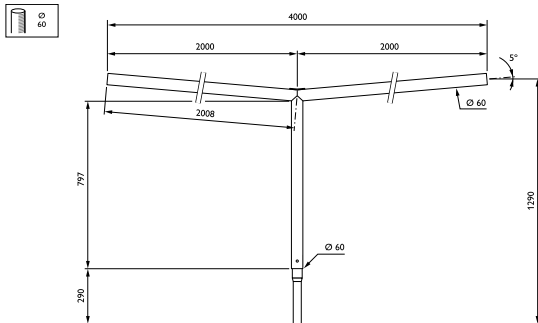

KC-uthouders

Maatschets

Commodity brackets JGM001