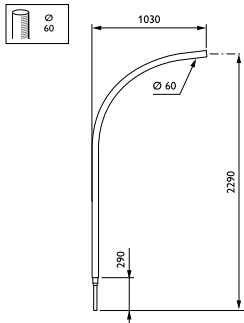

KR-uithouders

Maatschets

Commodity brackets JGM001