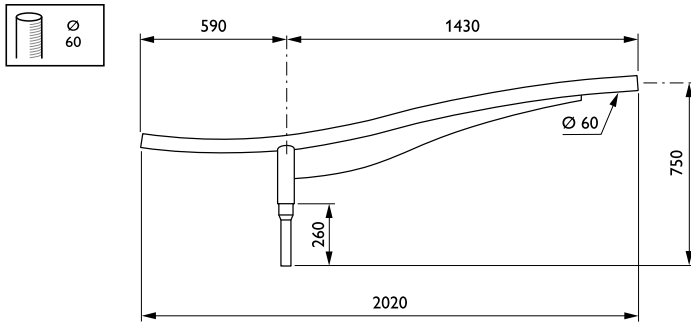

Salvador-uthouders

Maatschets

Salvador brackets JRB350