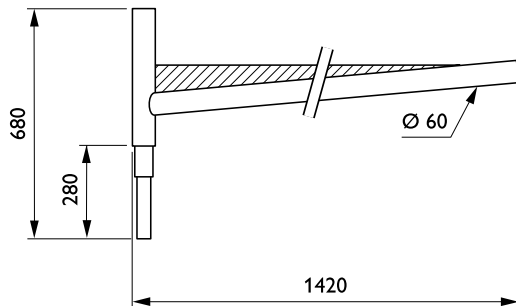

Mayotte-beugels

Maatschets

Mayotte brackets JRB343-345/JRP340-342