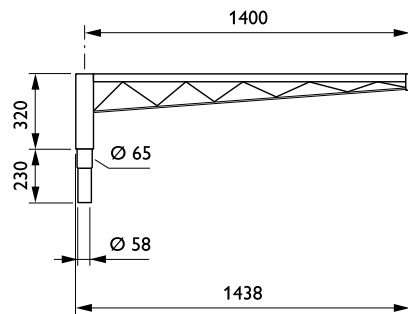

CitySoul poles and brackets

Numerator - Aantal per pak	1
Numerator - Dozen per buitendoos	1
Materiaalnr. (12NC)	912401451495

Netto gewicht (per stuk)	15,000 kg

Maatschets

CitySoul gen2 brackets JGP530-JRP534