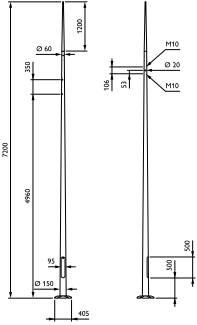

Product gegevens

Algemene informatie	
CE-markering	CE-markering
Type mast	Paal met flens
Mastvorm	Conisch

Mechanische eigenschappen en Behuizing	
Bevestigingslengte	0 mm
Bevestigingsdiameter	Montageapparaat, diameter 60 mm
Masthoogte	6.0 m

Masttopdiameter	60 mm
-----------------	-------

Productgegevens	
Volledige productcode	871869693798300
Productnaam voor bestelling	YHB709 CONE 6000 3x2xHOLE-M10-106 RAL
EAN/UPC - Product	8718696937983
Bestelcode	93798300
Local Code	YHB79CN3X2816
Numerator - Aantal per pak	1
Numerator - Dozen per buitendoos	1

CitySoul poles and brackets

Materiaalnr. (12NC)	912401451581
Netto gewicht (per stuk)	55,000 kg

Maatschets

Ocean Ambiance & Road poles YHB/YJB708/709