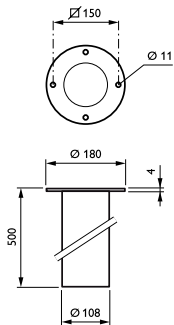

Coreline Bollard

Rozměrové výkresy

Smart LED bollard II acc. ZCP150