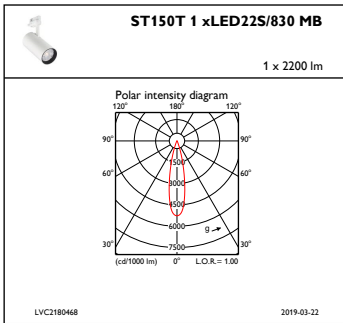

Чертеж размеров

CoreLine Projector ST150T

Фотометрические данные

IFAS1_ST150T1xLED22S830MB

IFCC1_ST150T1xLED22S830MB

IFPC1_ST150T1xLED22S830MB