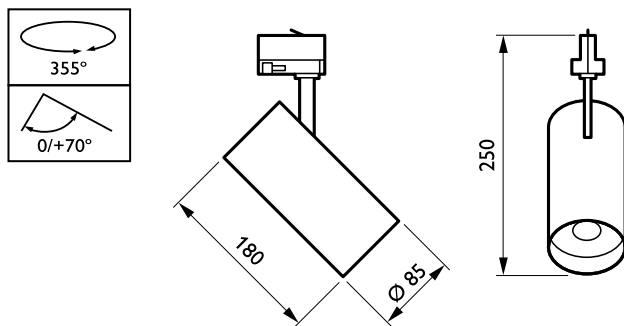

Соответствие требованиям и область применения

Код защиты от проникновения	IP20 [Защита пальцев]
Код степени защиты от механических воздействий	IK02 [0.2 J standard]

Первоначальная производительность (соответствие МЭК)

Начальная светоотдача	2200 lm
Допустимое отклонение светового потока	+/-10%
Начальная эффективность освещения светодиода	90 lm/W

Нач. корр. цветовая температура	3000 K
Нач. индекс цветопередачи	>80
Начальная цветность	(0.43, 0.40) SDCM<3
Начальная входная мощность	24 W
Допустимое значение потребляемой мощности	+/-10%

Производительность со временем (соответствие МЭК)

Частота отказов ПРА при среднем сроке эксплуатации 50 000 ч	5 %
Стабильность светового потока при среднем сроке эксплуатации* 50 000 ч	L70

Условия эксплуатации

Диапазон температуры окружающей среды	-20 to +40 °C
Performance ambient temperature Tq	25 °C
Максимальный уровень уменьшения яркости света	Not applicable
Подходит для случайного переключения	No

Данные об изделии

Полный код продукта	871869979067799
Название продукта для заказа	ST150T LED225-23-/830 PSU BK
EAN/UPC — продукт	8718699790677
Код заказа	912401483217
Нумератор — количество на упаковку	1
Нумератор — упаковок на внешний короб	6
Материал № (12NC)	912401483217
Вес нетто (шт.)	0,710 kg

Чертеж размеров

CoreLine Projector ST150T