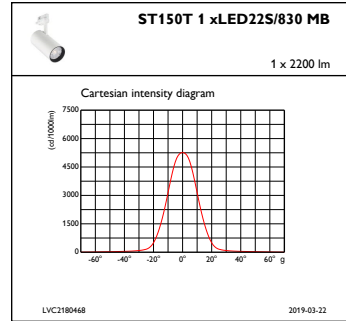

Фотометрические данные

IFCC1_ST150T1xLED22S830MB