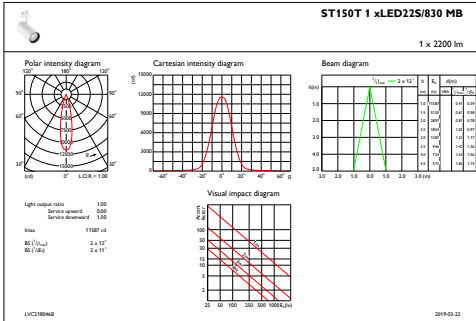

Фотометрические данные

IFAS1_ST150T1xLED22S830MB