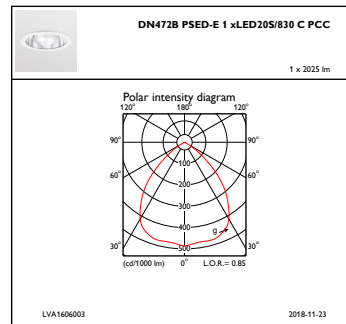

Goedkeuring en Toepassing

IP-beschermingsklasse	IP 54 [Bescherming tegen opbouw van stof, spatwaterdicht]
Slagvastheidscode	IK06 [1 J]

Initiële prestaties (conform IEC)

Initiële lichtstroom	2025 lm
Lichtstroomtolerantie	+/-10%
Initieel rendement LED-armatuur	120 lm/W
Initiële gecorreleerde kleurtemperatuur	3000 K
Initiële kleurweergave-index	>80
Initiële kleurkwaliteit	(0.44, 0.40) SDCM <5
Initieel ingangsvermogen	16.8 W
Tolerantie energieverbruik	+/-10%

Bereik omgevingstemperatuur	-15 tot +40 °C
Performance ambient temperature Tq	25 °C
Maximaal dimniveau	1%
Geschikt voor willekeurig schakelen	Ja

Productgegevens

Volledige productcode	871869938472200
Productnaam voor bestelling	DN472B LED20S/830 PSD-VLC-E C PCC WH
EAN/UPC - Product	8718699384722
Bestelcode	38472200
Local Code	38472200
Numerator - Aantal per pak	1
Numerator - Dozen per buitendoos	1
Materiaaln. (12NC)	912500100072
Netto gewicht (per stuk)	1,000 kg

GreenSpace 2 DN460B/DN461B/DN470B/DN471B

Maatschets

GreenSpace gen2 DN460B-DN473B

Fotometrische gegevens

IFGU1_DN472BPSED-E1xLED20S830CPCC

IFPC1_DN472BPSED-E1xLED20S830CPCC