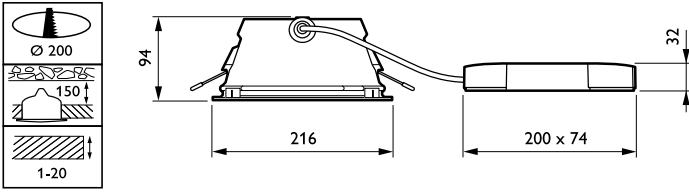

GreenSpace 2 DN460B/DN461B/DN470B/DN471B

Maatschets