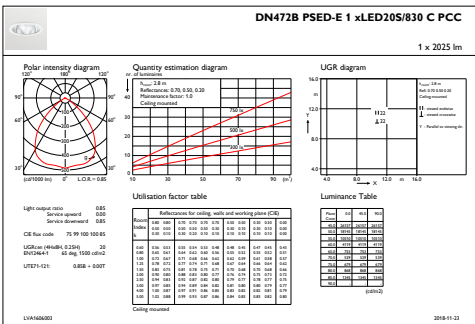

GreenSpace gen2 DN460B-DN473B

Fotometrische gegevens

IFGU1_DN472BPSED-E1xLED20S830CPCC