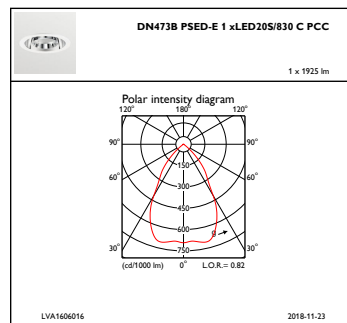

Goedkeuring en Toepassing

IP-beschermingsklasse	IP 54 [Bescherming tegen opbouw van stof, spatwaterdicht]
Slagvastheidscode	IK06 [1 J]

Initiële prestaties (conform IEC)

Initiële lichtstroom	1925 lm
Lichtstroomtolerantie	+/-10%
Initieel rendement LED-armatuur	114 lm/W
Initiële gecorreleerde kleurtemperatuur	3000 K
Initiële kleurweergave-index	>80
Initiële kleurkwaliteit	(0.44, 0.40) SDCM <5
Initieel ingangsvermogen	16.8 W
Tolerantie energieverbruik	+/-10%

Bereik omgevingstemperatuur	-15 tot +40 °C
Performance ambient temperature Tq	25 °C
Maximaal dimniveau	1%
Geschikt voor willekeurig schakelen	Ja

Productgegevens

Volledige productcode	871869938476000
Productnaam voor bestelling	DN473B LED20S/830 PSD-VLC-E C PCC WH
EAN/UPC - Product	8718699384760
Bestelcode	38476000
Local Code	38476000
Numerator - Aantal per pak	1
Numerator - Dozen per buitendoos	1
Materiaalnr. (12NC)	912500100076
Netto gewicht (per stuk)	1,000 kg

GreenSpace 2 DN460B/DN461B/DN470B/DN471B

Maatschets

GreenSpace gen2 DN460B-DN473B

Fotometrische gegevens

IFGU1_DN473BPSED-E1xLED20S830CPCC

IFPC1_DN473BPSED-E1xLED20S830CPCC