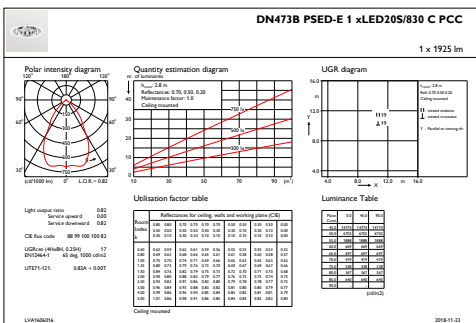

GreenSpace gen2 DN460B-DN473B

Fotometrische gegevens

IFGU1_DN473BPSED-E1xLED20S830CPCC

IFPC1_DN473BPSED-E1xLED20S830CPCC